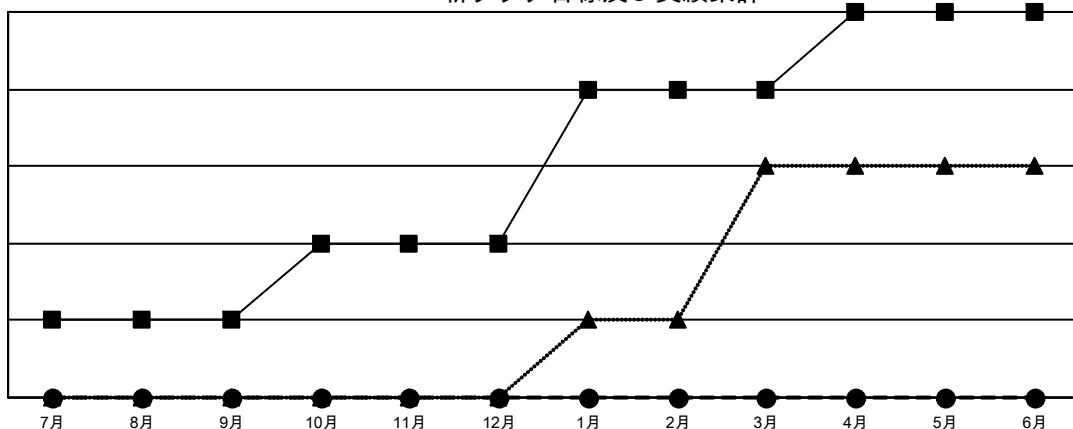

GMT MONTHLY MEMBERSHIP PROGRESS REPORT

Results as of: 9/30/2023

Multiple District 333

LOCATION: JAPAN

GMT: OPEN

GMT会則地域 5 - J

クラブ				名			
結果 : 2023-2024				結果 : 2023-2024			
四半期	新クラブ目標	新クラブ	解散クラブ	四半期	会員純増目標	会員増強実績	退会者 (転籍を含む) 実際
7月/8月/9月	1	0	0	7月/8月/9月	235	315	195
10月/11月/12月	1	0	0	10月/11月/12月	215	0	0
1月/2月/3月	2	0	0	1月/2月/3月	235	0	0
4月/5月/6月	1	0	0	4月/5月/6月	135	0	0

新クラブ目標及び実績累計

会員目標及び実績累計

解散クラブ: 0	142 CLUBS OF 348 一名以上の新会員を登録	男女別
		男性 9,535 (75.69%)
		女性 3,063 (24.31%)
退会者	会員累計データを見るには、ここをクリック	世帯主/家族会員合計 4,173
物故会員 18		国際会費半額の家族会員 2,421
クラブ解散 0		
その他 177		
合計 195		