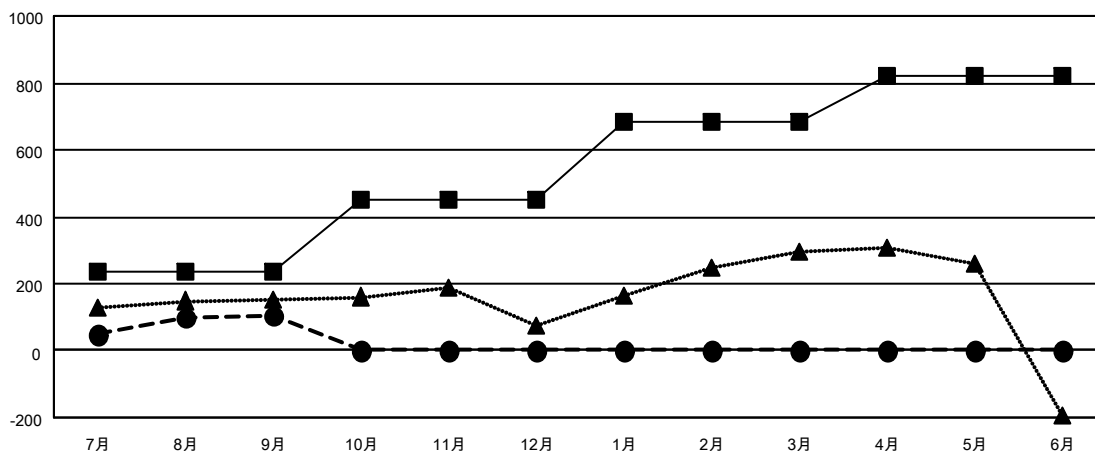

GMT MONTHLY MEMBERSHIP PROGRESS REPORT

Results as of: 9/30/2023

Multiple District 333

LOCATION: JAPAN

GMT: OPEN

GMT会則地域 5 - J

クラブ				名			
結果 : 2023-2024				結果 : 2023-2024			
四半期	新クラブ目標	新クラブ	解散クラブ	四半期	会員純増目標	会員増強実績	退会者 (転籍を含む) 実際
7月/8月/9月	1	0	0	7月/8月/9月	235	315	195
10月/11月/12月	1	0	0	10月/11月/12月	215	0	0
1月/2月/3月	2	0	0	1月/2月/3月	235	0	0
4月/5月/6月	1	0	0	4月/5月/6月	135	0	0

新クラブ目標及び実績累計

会員目標及び実績累計

解散クラブ: 0	142 CLUBS OF 348 一名以上の新会員を登録	男女別
		男性 9,535 (75.69%)
		女性 3,063 (24.31%)
退会者	会員累計データを見るには、ここをクリック	世帯主/家族会員合計 4,173
物故会員 18		国際会費半額の家族会員 2,421
クラブ解散 0		
その他 177		
合計 195		